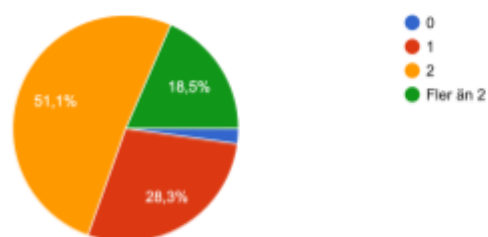

Till alla medlemmar i samfälligheten Ellagrundet III angående nya fiberavtalet

Som styrelsen tidigare informerat löper vårt nuvarande avtal med Telia kring fibertjänster ut i augusti. Styrelsen har under hösten arbetat med att ta fram underlag kring alternativ för nytt avtal och vill nu presentera detta inför att nytt avtal signeras.

Vi har samlat in åsikter från er i en enkät i somras om det nuvarande avtalet och hur fibertjänsterna används. Ni var många som svarade, tack för det!

För att summera är **90% nöjda med Telia**, 70% använder 2 eller fler TV apparater, många använder många kanaler och hastigheten på Internet anses generellt ok.

Hur många TV apparater har ni anslutna till Telias TV tjänster över fibern?
92 svar