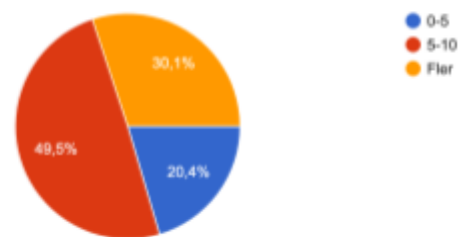

Hur många TV kanaler i erbjudandet använder ni regelbundet?
93 svar