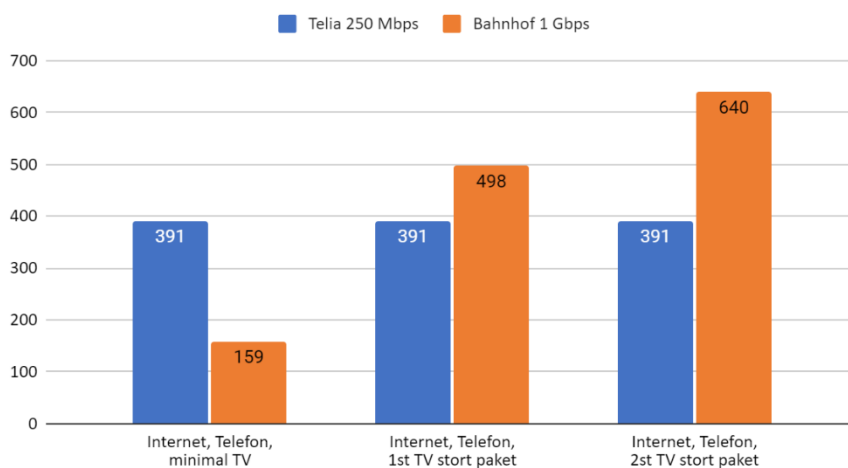

TV abonnemang	5 st	1 st. Ytterligare kostar 99:- till 129:-/mån beroende på TV paket
Streamingtjänster	Telia play+, HBO Max	Nej
Avbrott i tjänsterna mellan avtal	Nej. Telia behöver dock byta mediakonverter i alla fastigheter för att få 250 Mbit/s och installera kontaktdon vilket underlättar i framtiden.	Ja, ca 2 veckor. Installation görs så att mediakonverter i alla fastigheter och switchar i fiberskåp byts mer eller mindre samtidigt.
Övrigt	Telia Smarta hemmet ingår (ZigBee gateway, fuktsensor, brandvarnare)	
Pris	391 kr/mån	159 kr/mån

Tabell över innehåll i erbjudanden från Telia och Bahnhof

(*) För information kring Bahnhofs TV paket, se bahnhof.se/tv

Eftersom en stor del av samfälligheten använder många TV kanaler och mer än en TV har vi sammanställt några exempel på faktisk kostnad i en del representativa fall.

Kostnad för Telia jämfört med Bahnhof för olika boende

Månadskostnad beroende på användning

Baserat på slutsatser från de här offerterna kombinerat med preferenser och kommentarer från enkäten avser styrelsen knyta förnyat avtal med Telia kring perioden 2022-08 till 2027-08 enligt ovanstående innehåll.

Styrelsen anser inte det nödvändigt med stämmobeslut för att ingå detta avtal utan bjuder in till en online informationsträff 18 januari kl 19 för att svara på eventuella frågor. Information finns på hemsidan ellagrundet.nu.

Information kommer löpande finnas på hemsidan, kika in där om ni undrar över var vi är i processen. Facebook-gruppen Ellagrundet Samfällighet kan också användas för diskussion och frågor.

Väl mött,

Styrelsen